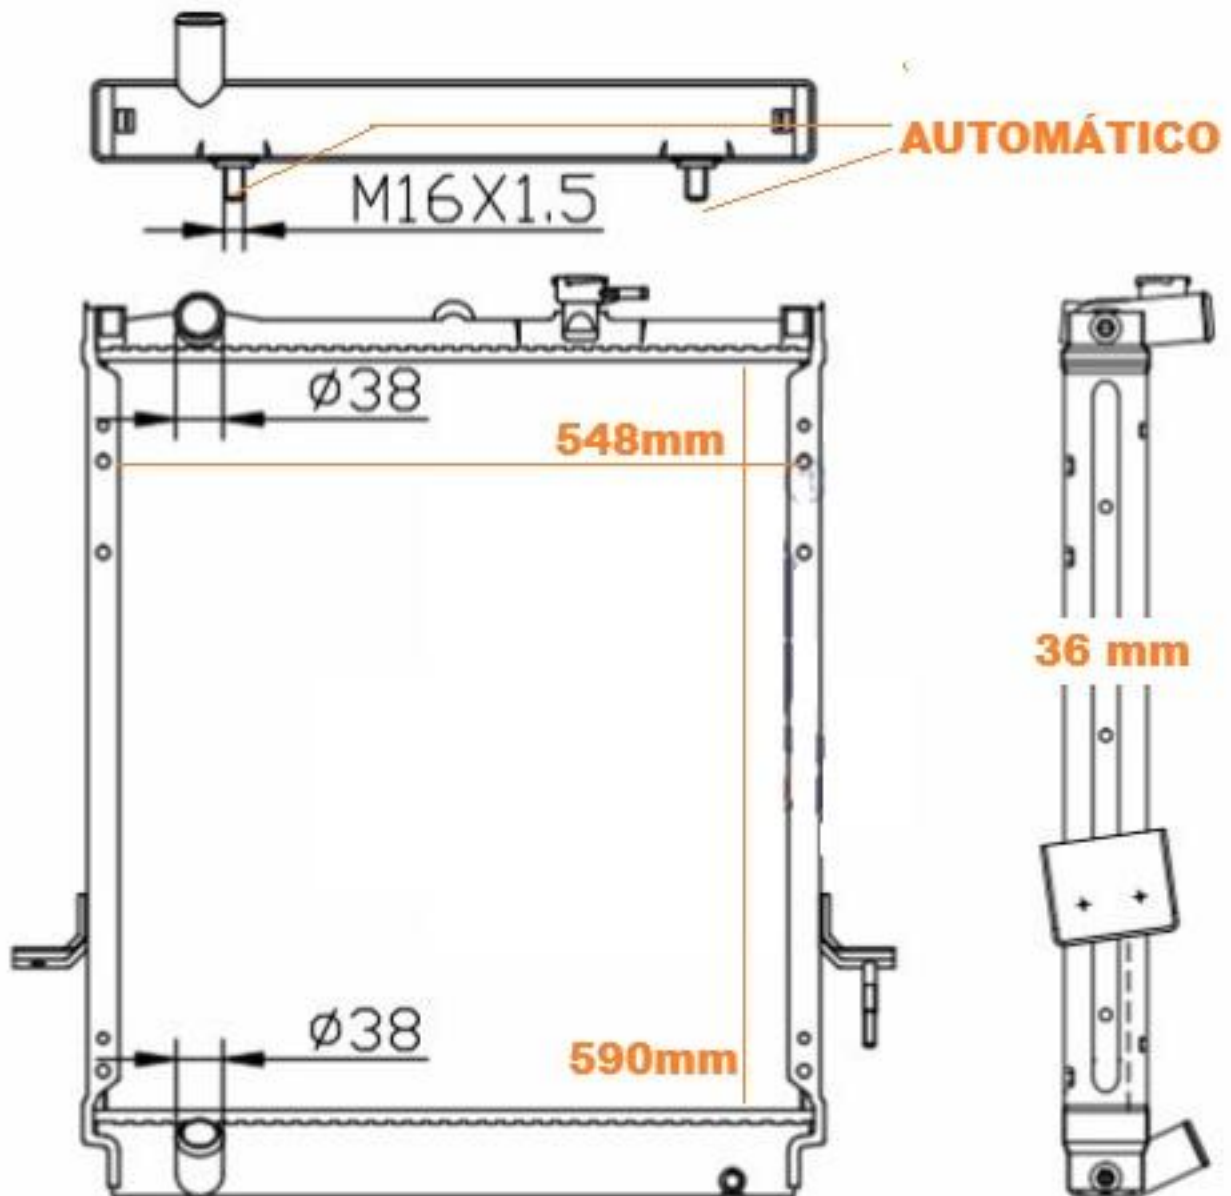

**R.D. - 1413048 - RADIADOR ISUZU ELF (NPR) - AUT**

ALUMINIO SOLDADO - PLASTICO

CAMBIO AUTOMATICO

**COOLER**

Radiators  
Cooling Systems